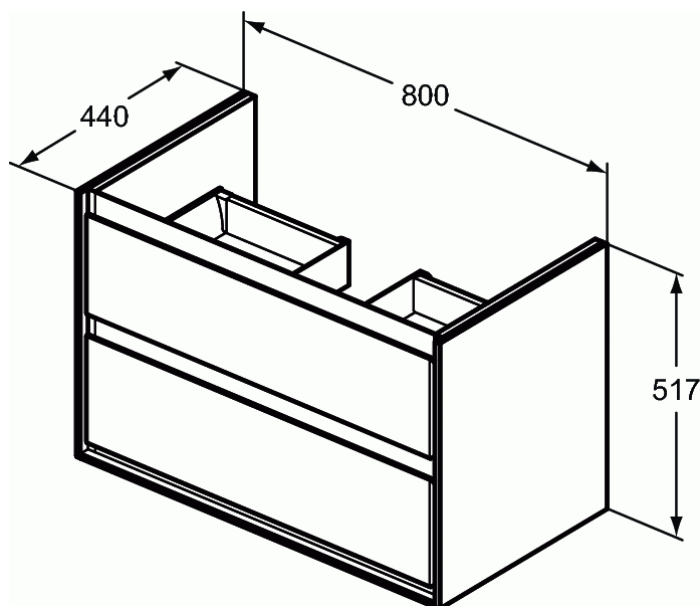

CONNECT AIR

Unitate de lavoar 80 cm

Unitate de lavoar 80 cm

Suspendata pe perete

2 sertare cu panouri cu margine (nu necesita manere)

Sistem inchidere lenta

Include: Set de fixare

Pentru combinare cu:

- Connect Air Lavoar adanc 84 cm E027901 sau

- Connect Air Lavoar dreptunghiular pentru montaj pe blat 60 cm E034801/40 cm E034701 si blatul E0849

Pentru combinare cu: Se recomanda sifon pentru spatiu redus EE23033967 (comandat separat)

VARIANTA PRODUS

Unitate de lavoar 60 cm

E0818

Unitate de lavoar 100 cm

E0821

Unitate de lavoar 120 cm

E0822

PRODUSE NECESARE

Lavoar 84 cm - adanc

E0279

FINISAJ*

EQ

PS

VY

B2

KN